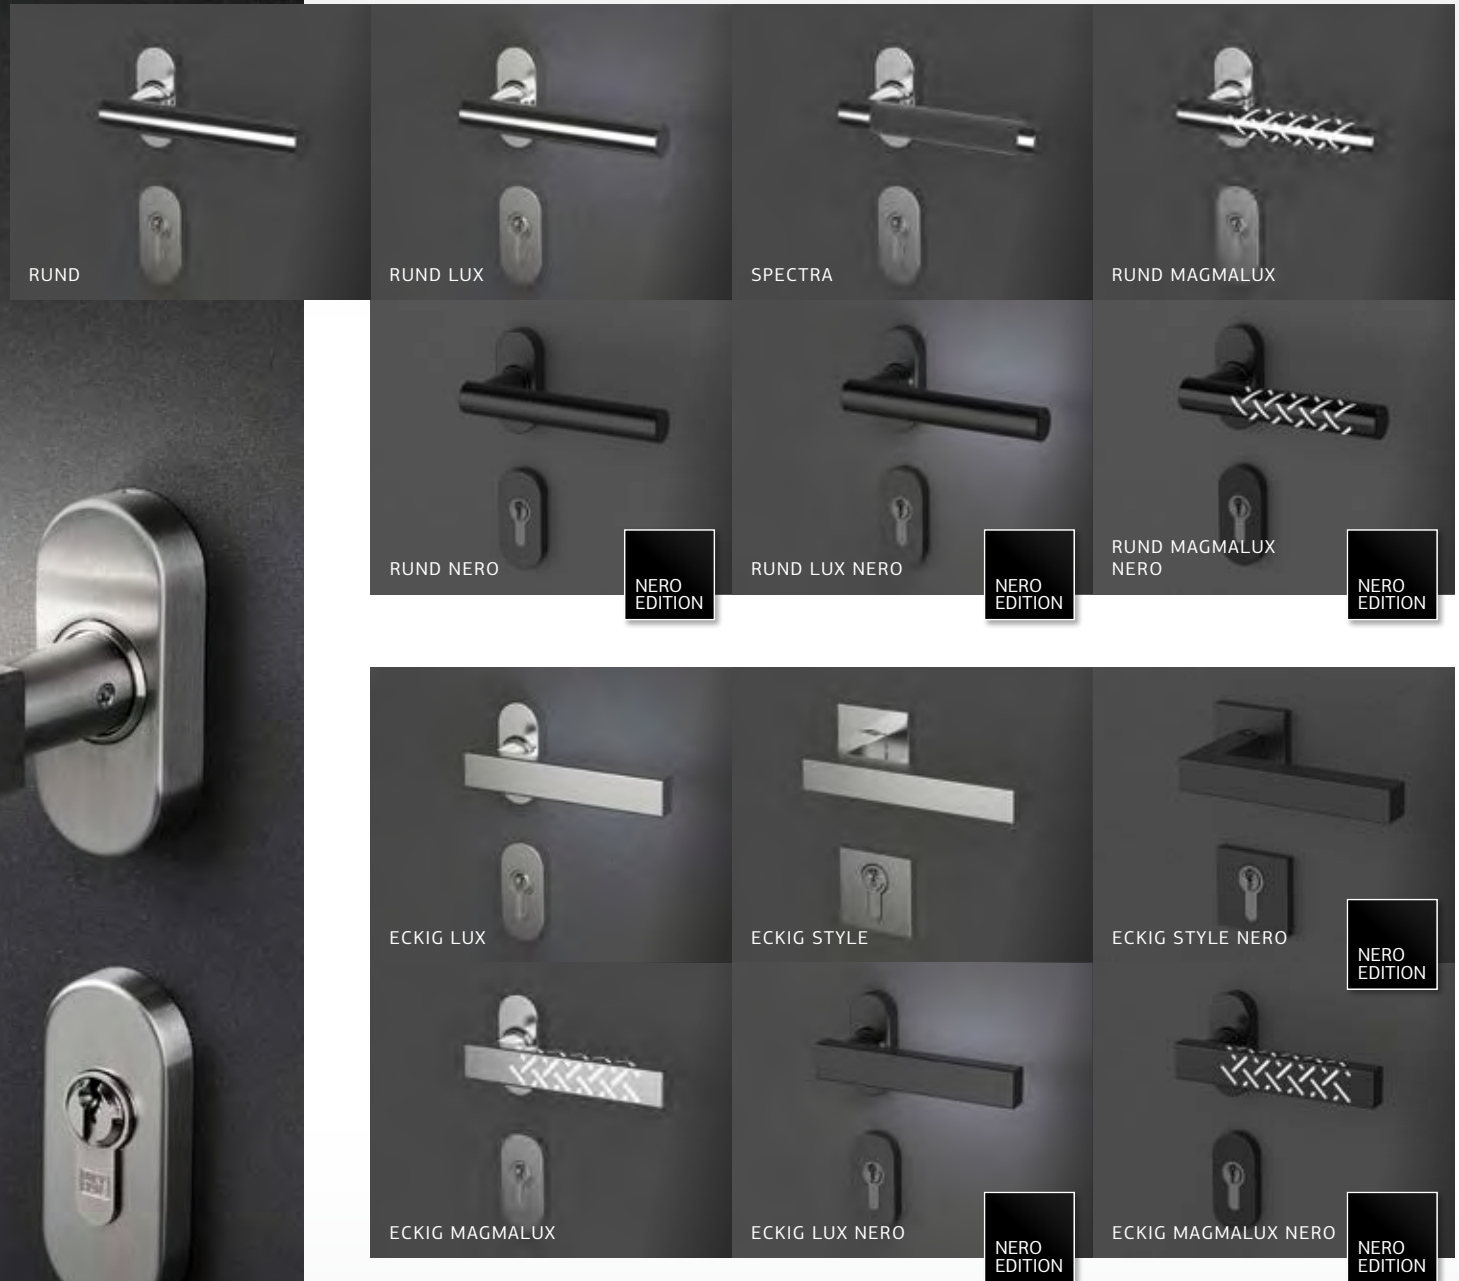

Zubehör

Mit der Auswahl des Innendrückers und des Zubehörs betonen Sie Ihren Stil und lassen keine Zweifel an Ihrem Sinn für Ästhetik zu.

Weitere Informationen über verfügbares Zubehör erhalten Sie bei Ihrem Händler.