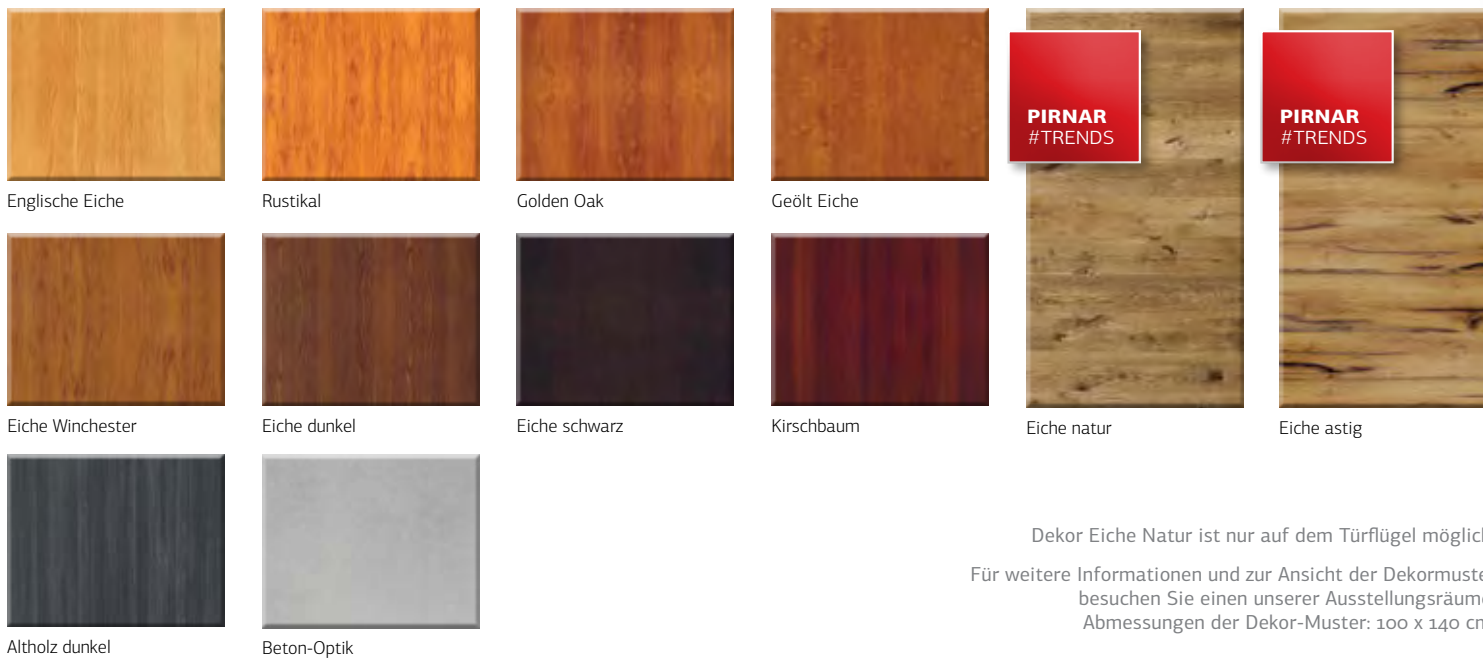

RAL 7035 matt

RAL 7001 matt

RAL 7040 matt

RAL 7004 matt

RAL 7037 matt

RAL 7012 matt

RAL 7021 matt

RAL 7016 matt

RAL 8019 matt

RAL 5002 matt

RAL 6005 matt

RAL 1013 matt

RAL 8003 matt

RAL 8014 matt

RAL 8016 matt

RAL 3004 matt

RAL 3003 matt

Wenden Sie sich bitte an unsere Kundenberater, um weitere Informationen zum Farben-Sortiment zu erhalten.

ALU FARBEN METALLIC GLATT UND FEINSTRUKTUR

ALU DEKOR FARBEN

Dekor Eiche Natur ist nur auf dem Türflügel möglich.