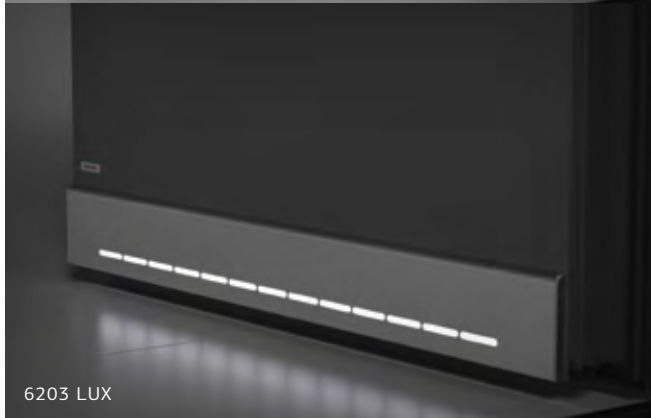

6203

Bodenambientbeleuchtung LUX

6203 LUX