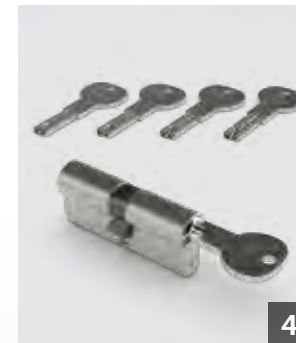

 Flügelbreite 83 mm

 3-fach Verglasung

Außenansicht,
DIN-Richtung:
rechts

Innenansicht,
DIN-Richtung:
rechts

Klarglas

Innendrücker

Drei Rollentübbänder in Farbe
des Türrahmens

3-Punkt-Sicherheitsverriegelung
ARMO