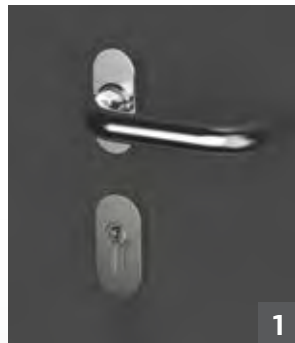

 Flügelbreite 83 mm

 3-fach Verglasung

Außenansicht,
DIN-Richtung:
rechts

Innenansicht,
DIN-Richtung:
rechts

Klarglas

Innendrücker

Drei Rollentübbänder in Farbe
des Türrahmens

3-Punkt-Sicherheitsverriegelung
ARMO