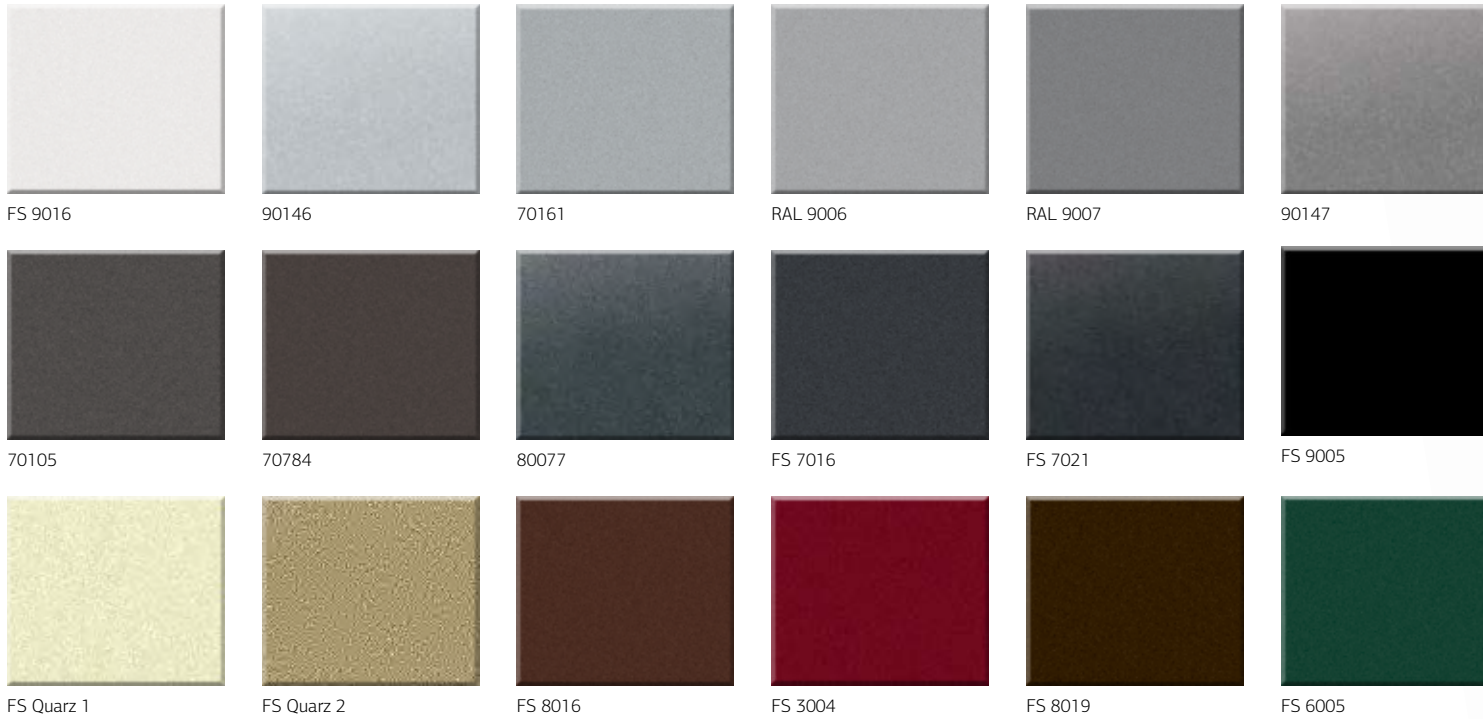

RAL 7035 matt

RAL 7001 matt

RAL 7040 matt

RAL 7004 matt

RAL 7037 matt

RAL 7012 matt

RAL 7021 matt

RAL 7016 matt

RAL 8019 matt

RAL 5002 matt

RAL 6005 matt

RAL 1013 matt

RAL 8003 matt

RAL 8014 matt

RAL 8016 matt

RAL 3004 matt

RAL 3003 matt

Wenden Sie sich bitte an unsere Kundenberater, um weitere Informationen zum Farben-Sortiment zu erhalten.

ALU FARBEN METALLIC GLATT UND FEINSTRUKTUR

ALU DEKOR FARBEN

Dekor Eiche Natur ist nur auf dem Türflügel möglich.