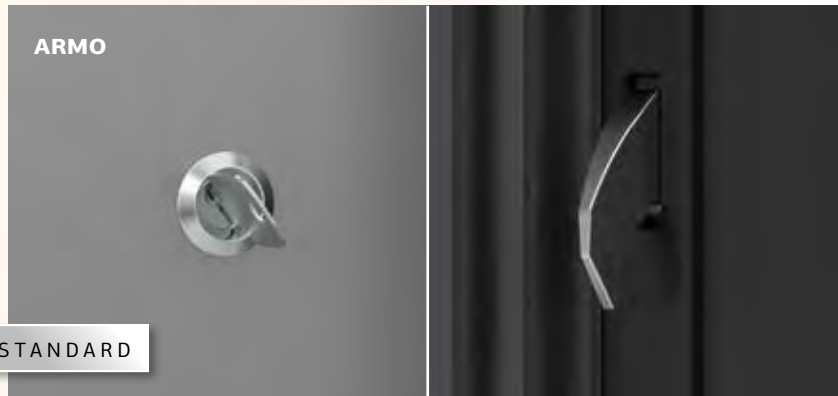

6015 PRIVILEGELUX - ALU

Damit Sie sich entspannen und absolut sicher fühlen

Nutzen Sie die Vorteile von Upgrades, die mehr Komfort und Sicherheit bieten. Öffnen Sie die Tür allein mithilfe Ihres Fingers. Schlüsselsuche und Ausgesperrtsein gehören so endgültig der Vergangenheit an. Gönnen Sie sich ein sicheres automatisches Schloss, den Anschluss an eine Gegensprechanlage oder ferngesteuerte Kontroll- und Schließsysteme. Mit modernster Fingerabdruckscanner-Technologie werden Sie zu sicheren Besitzern Ihres Hauses.

Sicherheit und Komfort in Perfektion

ARMO

- Klassische Dreipunktverriegelung mit modernem Sicherheits-Zylinderschloss mit zwei massiven Haken und fünf Schlüsseln.
- Aufrüstung mit noch sicherer Fünfpunktverriegelung ARMO MAX möglich.